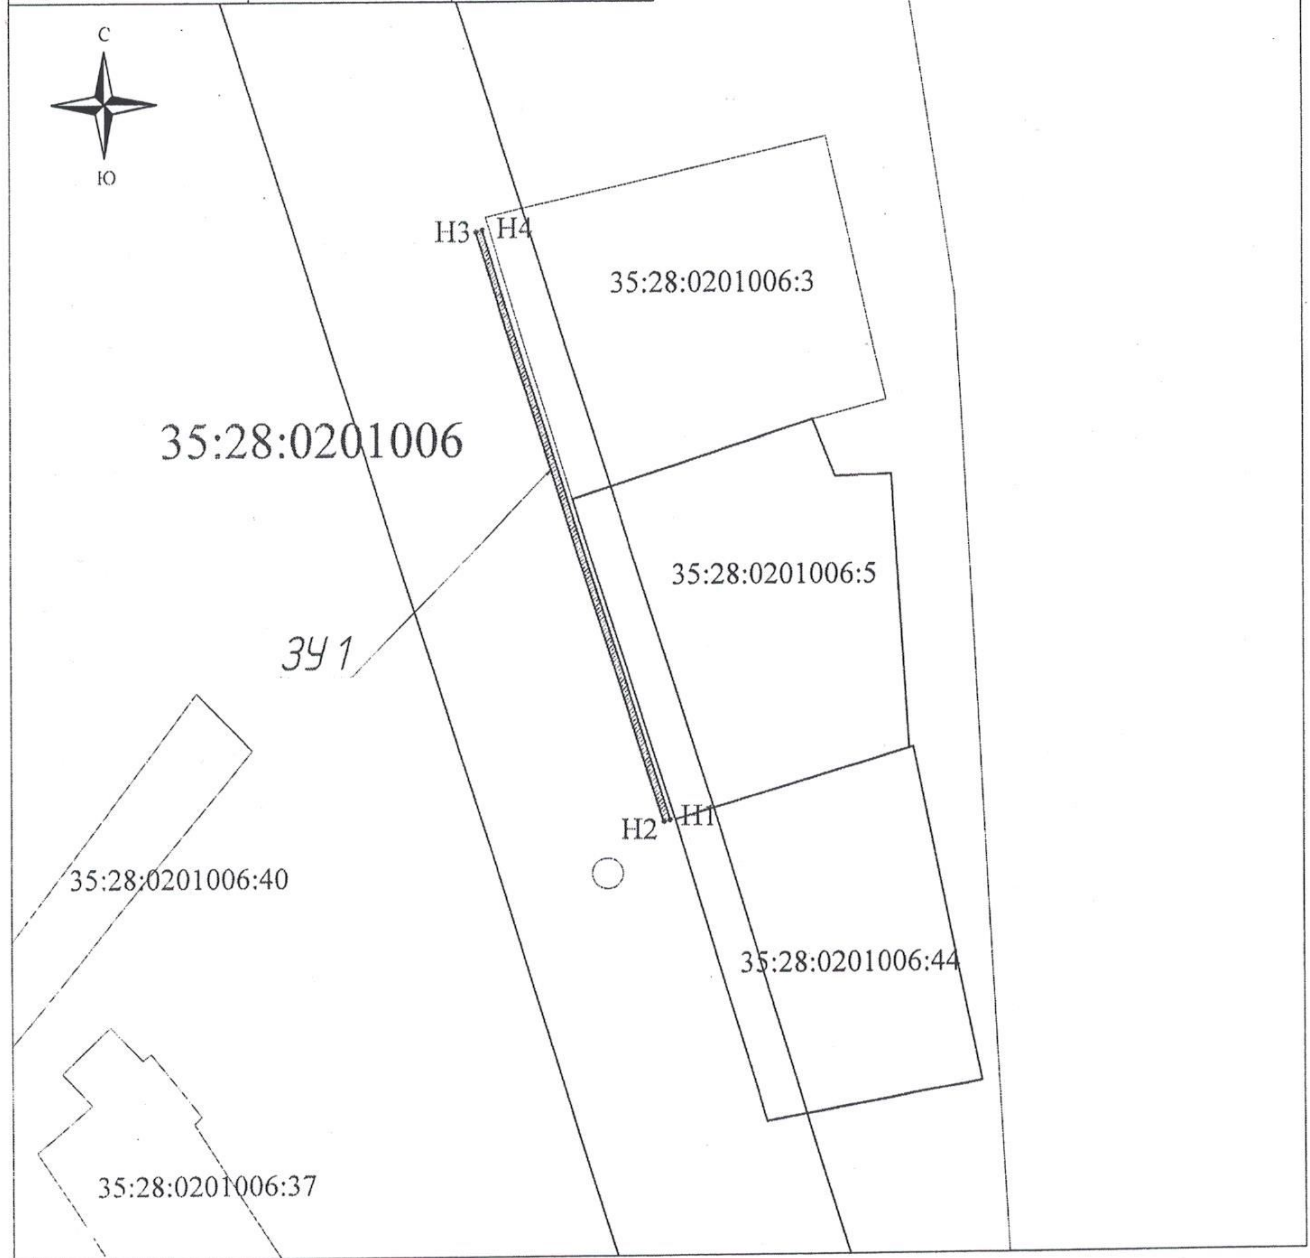

Приложение к распоряжению начальника
Управления по имущественным и земельным
отношениям Грязовецкого муниципального
района Вологодской области
от 23.05.2002 № 281-р

**Схема расположения земельного участка
на кадастровом плане территории**

Условный номер земельного участка : ЗУ1		
Площадь земельного участка 90 кв. м.		
Обозначение характерных точек граней	Координаты, м	
	X	Y
н1	335276.30	3175173.86
н2	335276.03	3175172.89
н3	335361.91	3175145.76
н4	335362.18	3175146.72

Масштаб 1:1000

Условные обозначения:

 Испрашиваемый земельный участок