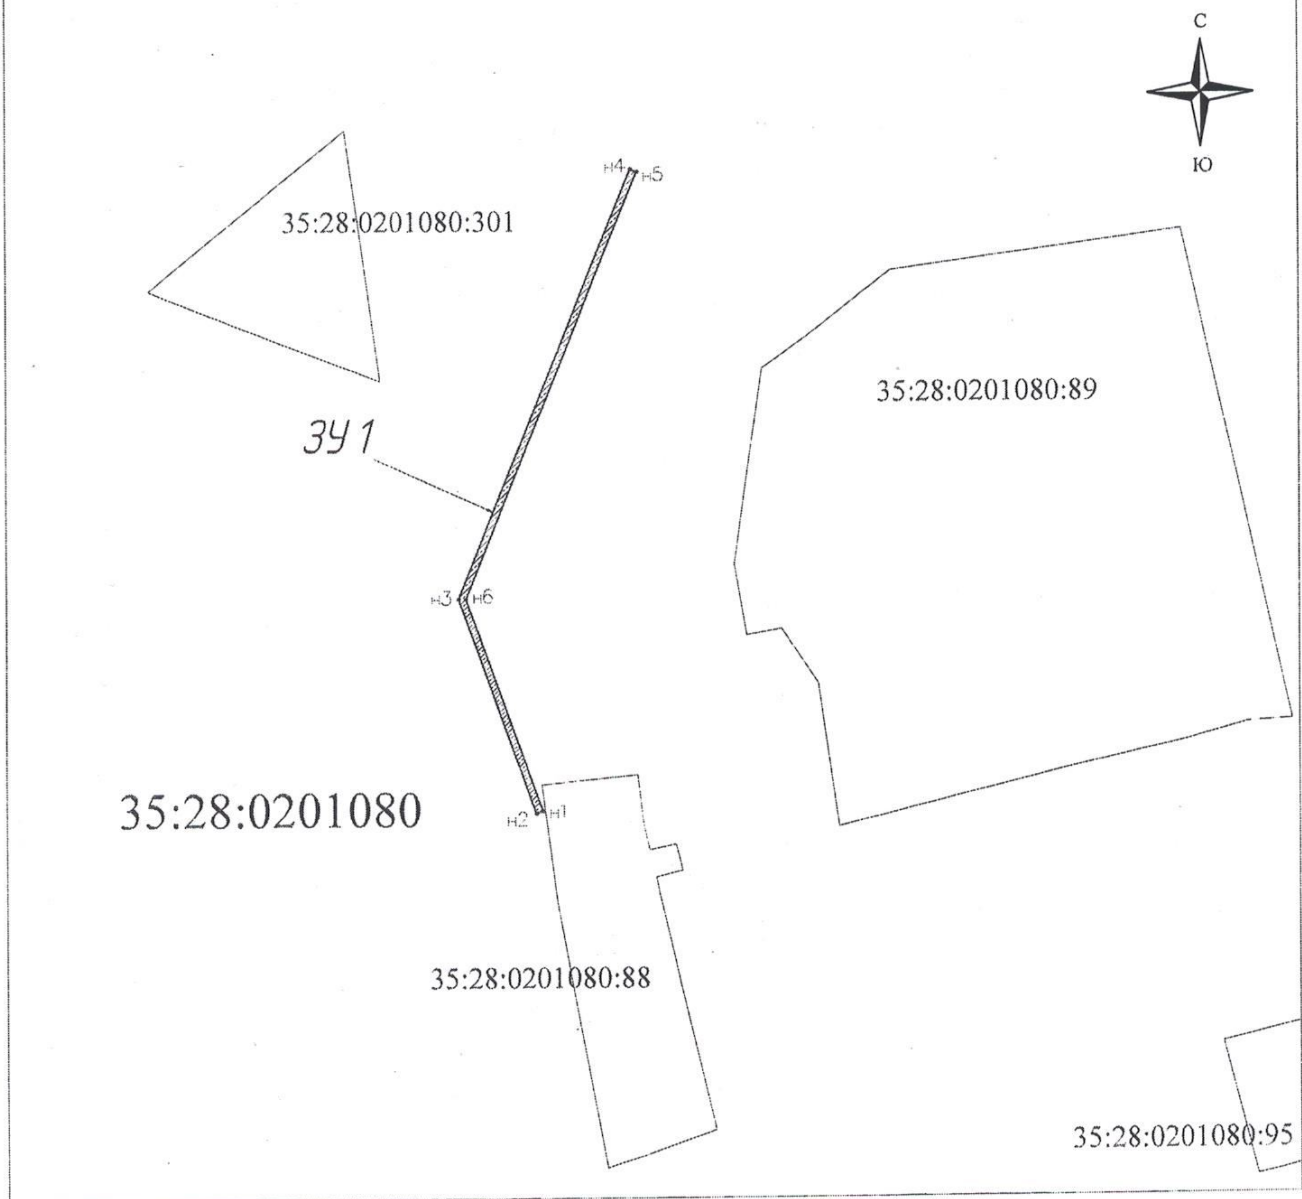

Приложение к распоряжению начальника  
Управления по имущественным и земельным  
отношениям Грязовецкого муниципального  
района Вологодской области  
от 23.03.2022 № 280-р

**Схема расположения земельного участка  
на кадастровом плане территории**

Условный номер земельного участка : ЗУ1			н4	330893.90	3176980.87
Площадь земельного участка 100 кв. м.			н5	330893.48	3176981.80
Обозначение характерных точек границ	Координаты, м		н6	330831.66	3176956.65
	X	Y			
н1	330800.70	3176967.81			
н2	330800.38	3176966.86			
н3	330831.69	3176955.56			

Масштаб 1:1000

Условные обозначения:

 Испрашиваемый земельный участок