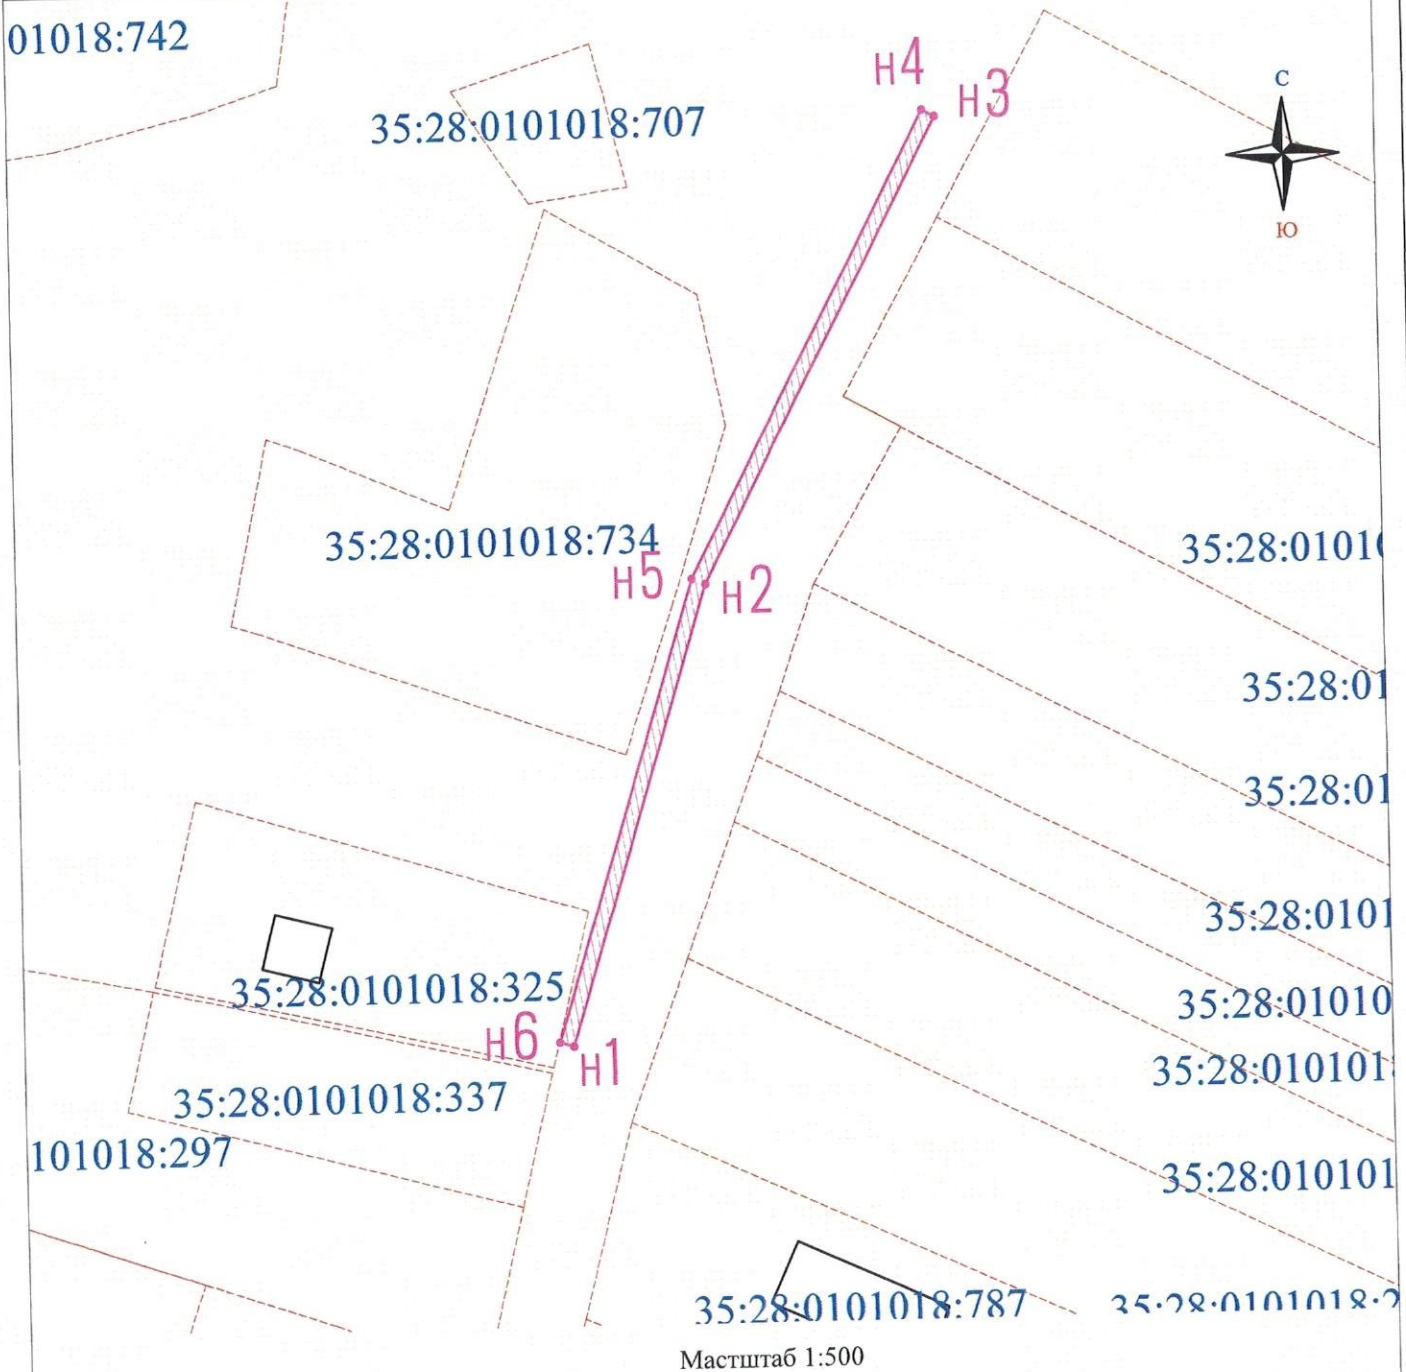

- кадастровый квартал: 35:28:0101018;
- площадь 69 кв.м;
- местоположение: Вологодская область, Грязовецкий район, сельское поселение Юровское, д. Криводино;
- цель использования: технологическое присоединение потребителей к электрическим сетям;
- срок действия разрешения: с 25.03.2021 по 25.02.2024 г. (приложение 1).

Приложение  
к распоряжению начальника Управления по  
имущественным и земельным отношениям  
Грязовецкого муниципального района Вологодской  
области  
от 25.03.2024 № 269-р

**Схема расположения земельного участка  
на кадастровом плане территории**

Условный номер земельного участка: ЗУ1			н2	325576.17	3159071.42
Площадь земельного участка 69 кв. м.			н3	325608.14	3159087.96
Обозначение характерных точек границ	Координаты, м		н4	325608.6	3159087.08
	X	Y	н5	325576.55	3159070.5
н1	325544.44	3159061.72	н6	325544.74	3159060.76

01018:742

Масштаб 1:500

Условные обозначения:

 Испрашиваемый земельный участок